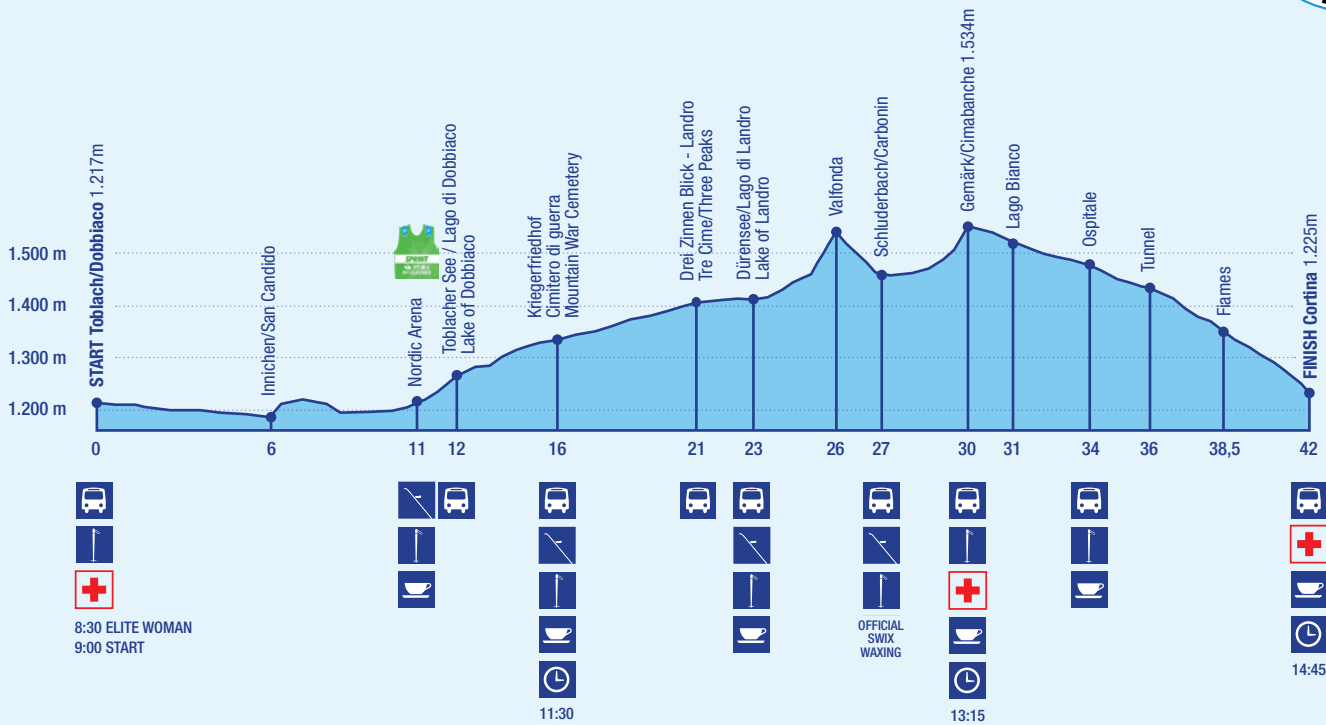

42 KM CLASSIC

HÖHENPROFIL/PROFILO/PROFILE

SKI CLASSICS
CLIMB

BUS-TRANSFER

STOCKWECHSEL / BASTONI / STICKS

VERPFLEGUNG / RISTORO / REFRESHMENT

SKI WACHSEN / SCIOLINATURA / WAXING

ERSTE HILFE / PRONTO SOCCORSO / FIRST AID

CHECKPOINT

32 KM SKATING

HÖHENPROFIL/PROFILO/PROFILE