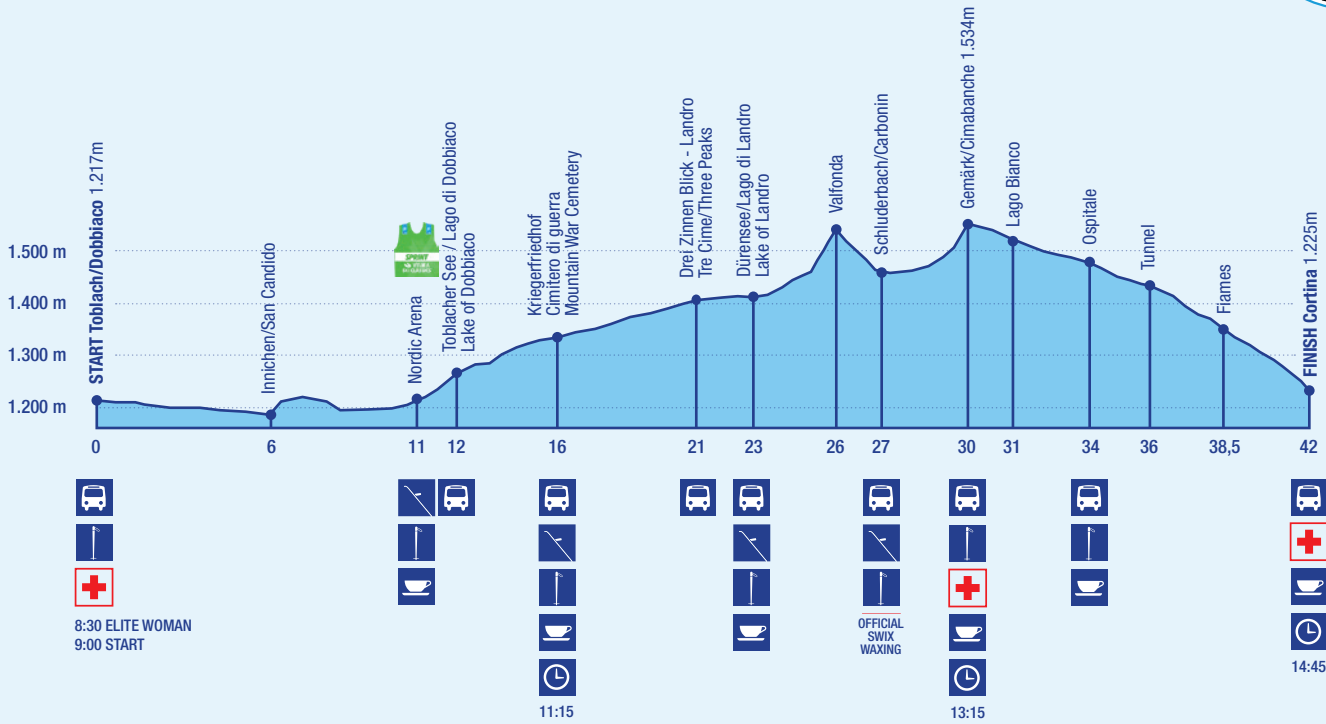

# 42 KM CLASSIC

## HÖHENPROFIL/PROFILO/PROFILE

BUS-TRANSFER	STOCKWECHSEL / BASTONI / STICKS	VERPFLEGUNG / RISTORO / REFRESHMENT
SKI WACHSEN / SCIOLINATURA / WAXING	ERSTE HILFE / PRONTO SOCCORSO / FIRST AID	CHECKPOINT

# 32 KM SKATING

## HÖHENPROFIL/PROFILO/PROFILE

9:30 START

13:30

12:00