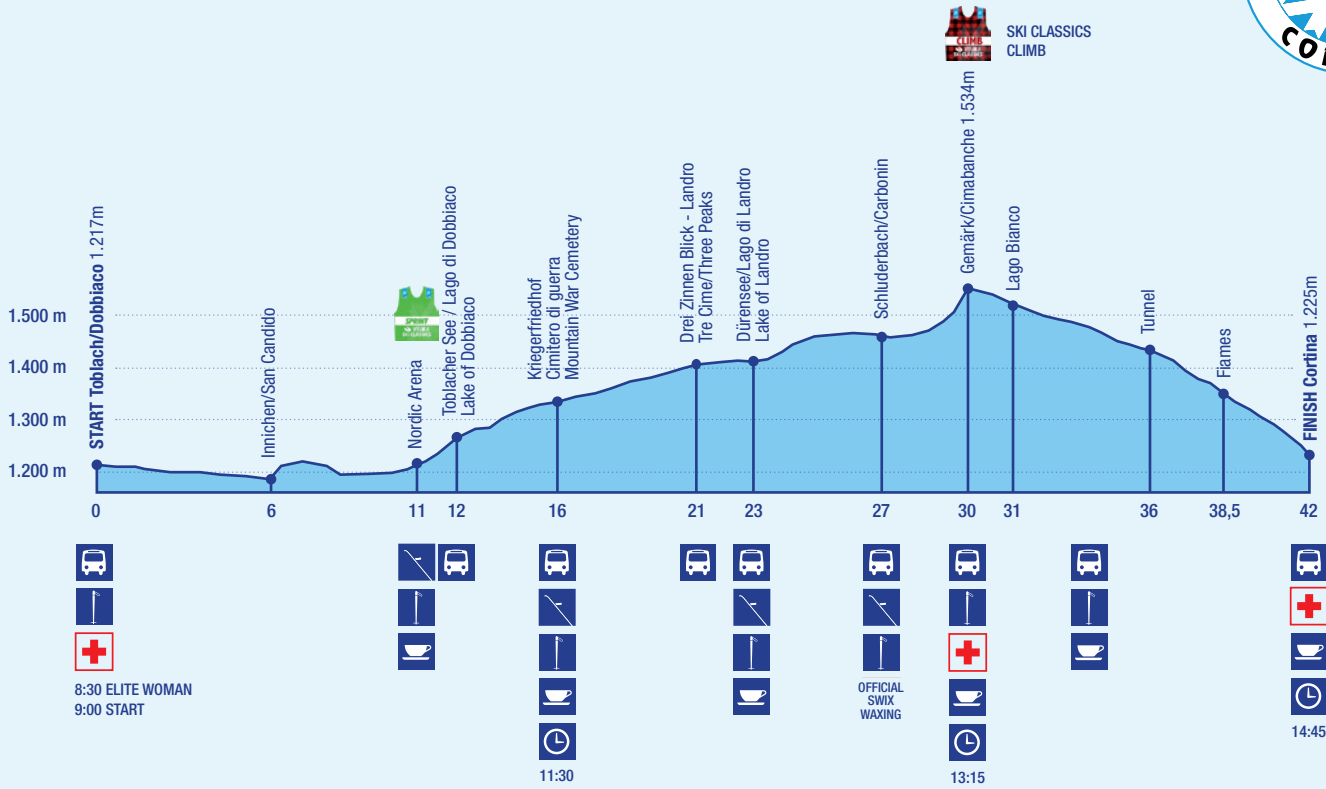

# 42 KM CLASSIC

## HÖHENPROFIL/PROFILO/PROFILE

BUS-TRANSFER

SKI WACHSEN / SCIOLINATURA / WAXING

STOCKWECHSEL / BASTONI / STICKS

ERSTE HILFE / PRONTO SOCCORSO / FIRST AID

VERPFLEGUNG / RISTORO / REFRESHMENT

CHECKPOINT

# 32 KM SKATING

## HÖHENPROFIL/PROFILO/PROFILE